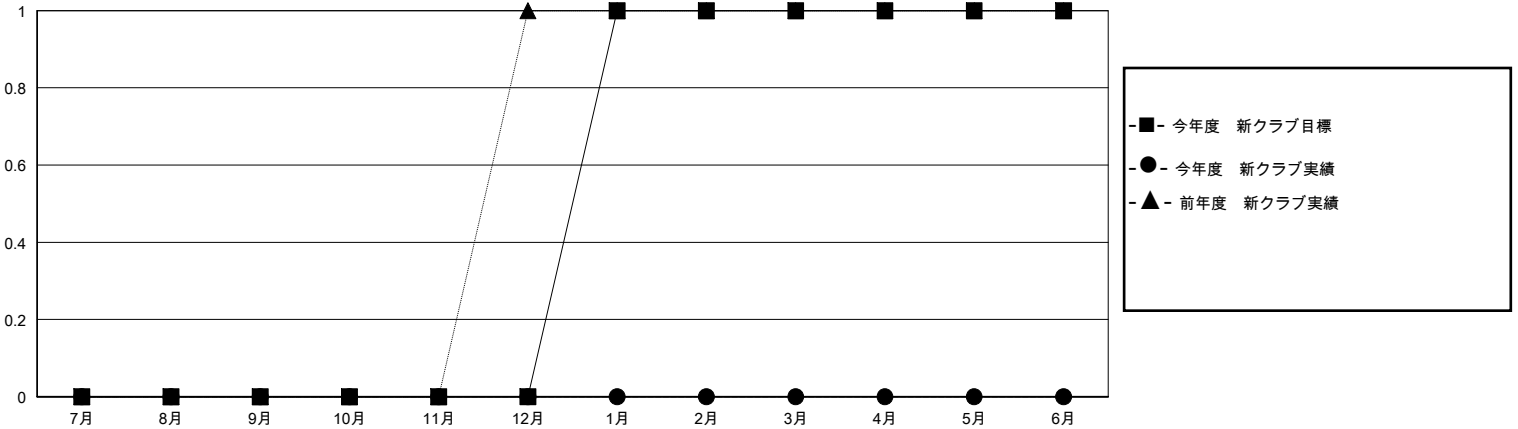

MONTHLY MEMBERSHIP PROGRESS REPORT

District 331 C

Results as of: 6/30/2024

GMT:

地域 JAPAN

GMT会則地域

クラブ				名			
結果: 2023-2024				結果: 2023-2024			
四半期	新クラブ目標	新クラブ	解散クラブ	四半期	会員純増目標	会員増強実績	退会者(転籍を含む)実際
7月/8月/9月	0	0	0	7月/8月/9月	20	56	20
10月/11月/12月	0	0	0	10月/11月/12月	25	32	28
1月/2月/3月	1	0	0	1月/2月/3月	35	34	26
4月/5月/6月	0	0	0	4月/5月/6月	20	28	67

新クラブ目標及び実績累計

会員目標及び実績累計

解散クラブ: 0	34 CLUBS OF 43 一名以上の新会員を登録	男女別
退会者	会員累計データを見るには、ここをクリック	男性 1,192 (80.81%)
物故会員 9		女性 283 (19.19%)
クラブ解散 0	世帯主/家族会員合計 422	
その他 132	国際会費半額の家族会員 224	
合計 141		