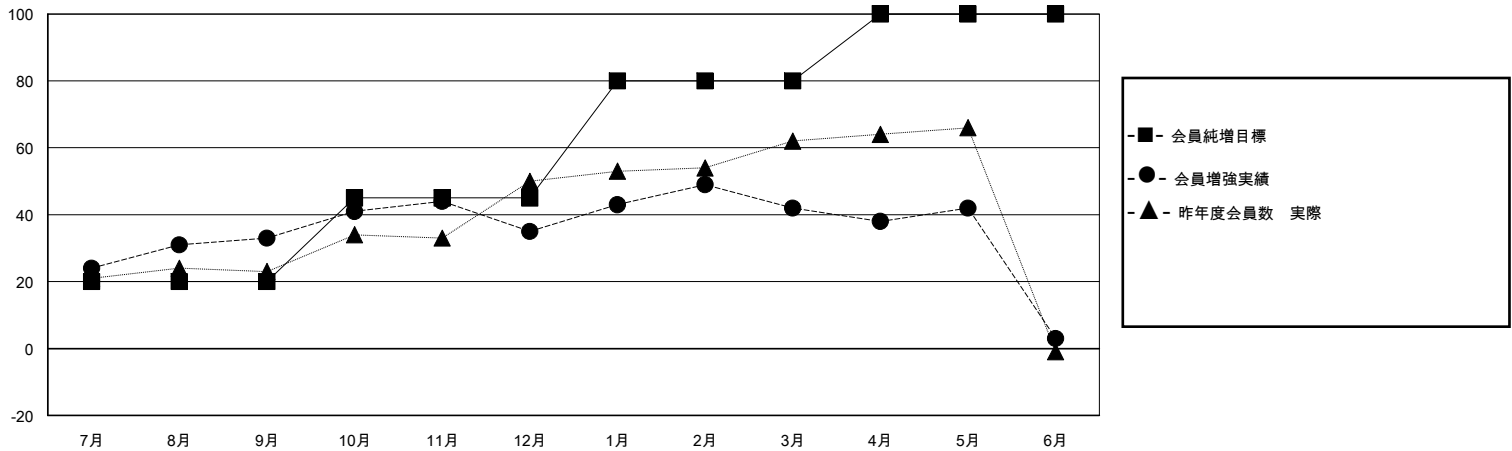

MONTHLY MEMBERSHIP PROGRESS REPORT

District 331 C

Results as of: 6/30/2024

GMT:

地域 JAPAN

GMT会則地域

クラブ				名			
結果: 2023-2024				結果: 2023-2024			
四半期	新クラブ目標	新クラブ	解散クラブ	四半期	会員純増目標	会員増強実績	退会者(転籍を含む)実際
7月/8月/9月	0	0	0	7月/8月/9月	20	56	20
10月/11月/12月	0	0	0	10月/11月/12月	25	32	28
1月/2月/3月	1	0	0	1月/2月/3月	35	34	26
4月/5月/6月	0	0	0	4月/5月/6月	20	28	67

新クラブ目標及び実績累計

会員目標及び実績累計

解散クラブ: 0	34 CLUBS OF 43 一名以上の新会員を登録	男女別
退会者	会員累計データを見るには、ここをクリック	男性 1,192 (80.81%)
物故会員 9		女性 283 (19.19%)
クラブ解散 0	世帯主/家族会員合計 422	
その他 132	国際会費半額の家族会員 224	
合計 141		